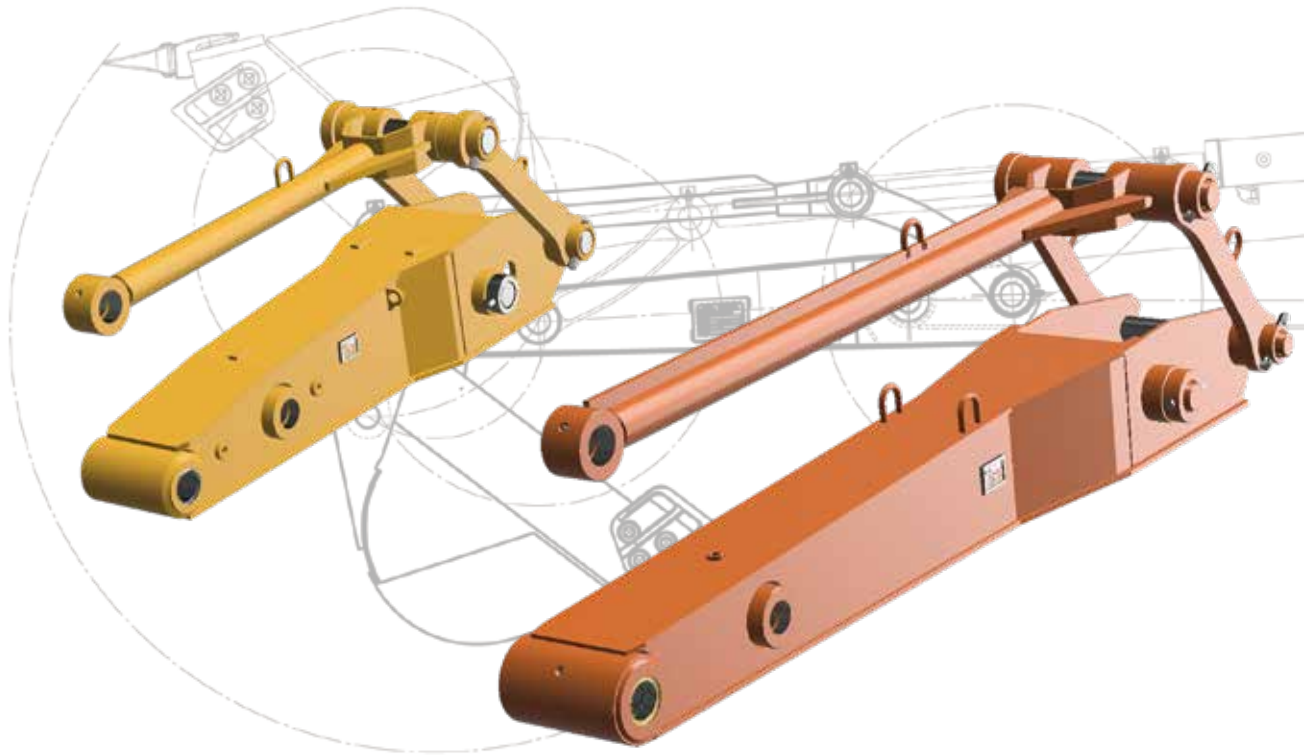

# EXTENSION ARM

CÁNH TAY MỞ RỘNG

- Đạt được phạm vi công việc rộng hơn.
- Loại đặc biệt dành cho các mẫu chuyên dụng và có thể dễ dàng gắn và tháo rời

Loại(t)	Model	Chiều dài(m)
6~8t	BA060EXA12	1.2
	BA060EXA15	1.5
11~14t	BA120EXA15	1.5
	BA120EXA20	2.0
20t	BA200EXA18	1.8
	BA200EXA20	2.0

■ Sản phẩm làm theo đơn đặt hàng