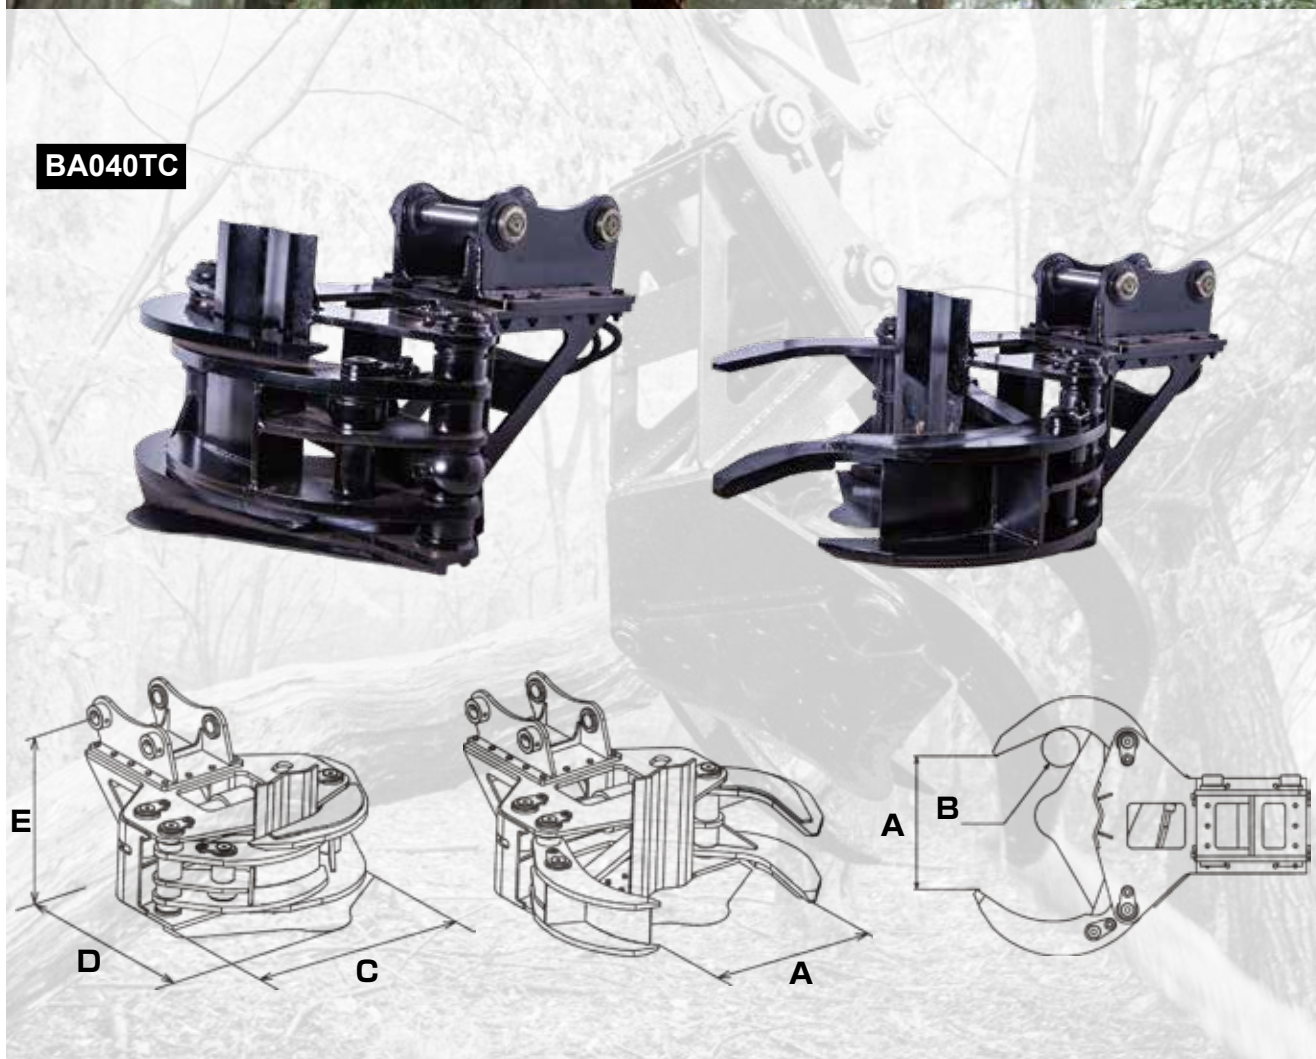

TREE CUTTER

Máy cắt cây/máy cắt gỗ

- Lý tưởng để quản lý rừng tre và bụi rậm
- Làm việc an toàn và dễ dàng mà không cần sử dụng cửa máy
- Giải phóng khối công việc nguy hiểm trên cao.

Tương thích với các Ác gầu/Bạc gầu thông dụng của từng công ty

BA040TC

Loại(t)	Mẫu	Bề ngang mở khẩu rộng nhất A(mm)	Đường kính cắt hiệu quả ϕ B(mm)	Chiều rộng C(mm)	Chiều sâu D(mm)	Độ cao (từ 中心) E(mm)	Áp lực (Mpa)	Trọng lượng (kg)
3.0 - 3.5	BA030TC	520	100	710	790	470	25	225
4.0 - 5.5	BA040TC	530	150	800	1060	550	25	340
6.0 - 8.0	BA060TC	530	150	800	1060	620	25	350
10.0 - 14.0	BA120TC	820	200	1110	1400	790	25	850
15.0 - 20.0	BA200TC	1140	250	1520	1845	790	32	1725