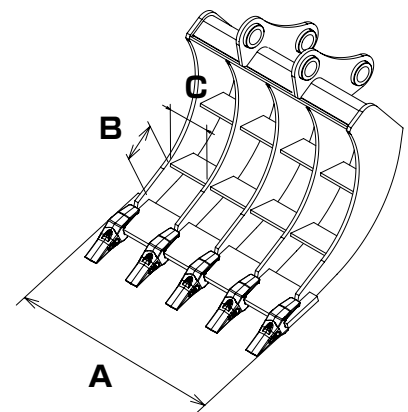

RIPPER

Máy xới RIPPER/máy xới 1 càng

Tương thích với các Ắc gầu/Bạc gầu thông dụng của từng công ty

Loại(t)	Model	A(mm)	Răng gầu	Trọng lượng (kg)
3.0	BA030RCB	747	25S	42
4.0	BA040RCB	848	25S	65
6.0	BA060RCB	986	J250	145
12.0	BA120RCB	1034	25R	225
20.0	BA200RCB	1211	35R	372
30.0	BA300RCB	1670	39R	786

- Loại Ắc gầu/Bạc gầu tương thích với nhiều mẫu mã khác nhau
- Sản phẩm làm theo đơn đặt hàng

MIXING BUCKET

Tương thích với các Ắc gầu/Bạc gầu thông dụng của từng công ty

BA200MXCB(ZX200)

Loại(t)	Model	A(mm)	B(mm)	C(mm)	Răng gầu	Số lượng	Trọng lượng(kg)
3.0	BA030MXCB	670	75-110	137	18S	5	67
4.0	BA040MXCB	820	65-130	172	18S	5	110
6.0	BA060MXCB	960	160-230	195	22S/25S/PC60 横	5	235
12.0	BA120MXCB	1200	180-280	249	30S/PC120 横	5	404
20.0	BA200MXCB	1404	230-330	296	35S/PC200 横	5	737