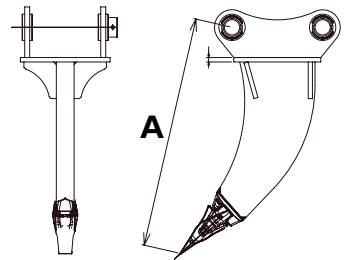

RIPPER

Máy xới RIPPER/máy xới 1 càng

Tương thích với các Ắc gầu/Bạc gầu thông dụng của từng công ty

Loại(t)	Model	A(mm)	Răng gầu	Trọng lượng (kg)
3.0	BA030RCB	747	25S	42
4.0	BA040RCB	848	25S	65
6.0	BA060RCB	986	J250	145
12.0	BA120RCB	1034	25R	225
20.0	BA200RCB	1211	35R	372
30.0	BA300RCB	1670	39R	786

- Loại Ắc gầu/Bạc gầu tương thích với nhiều mẫu mã khác nhau
- Sản phẩm làm theo đơn đặt hàng

MIXING BUCKET

Tương thích với các Ắc gầu/Bạc gầu thông dụng của từng công ty

BA200MXCB(ZX200)

Loại(t)	Model	A(mm)	B(mm)	C(mm)	Răng gầu	Số lượng	Trọng lượng(kg)
3.0	BA030MXCB	670	75-110	137	18S	5	67
4.0	BA040MXCB	820	65-130	172	18S	5	110
6.0	BA060MXCB	960	160-230	195	22S/25S/PC60 横	5	235
12.0	BA120MXCB	1200	180-280	249	30S/PC120 横	5	404
20.0	BA200MXCB	1404	230-330	296	35S/PC200 横	5	737