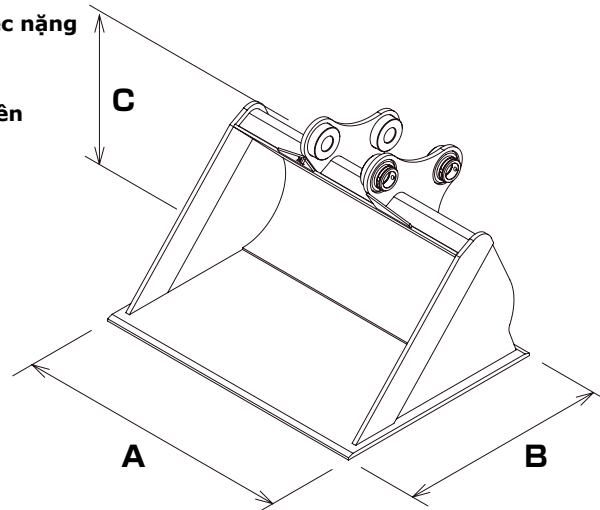

COMBINATION BUCKET

Tương thích với các Ấc
gầu/Bạc gầu thông
dụng của từng công ty

Gầu mức tổng hợp

- Công suất lớn, lý tưởng cho công việc dọn tuyết
- Giá đỡ có kết cấu dạng hộp chắc chắn, an toàn khi làm việc nặng nhọc.
- Góc lắp khung có tính đến khả năng làm việc
- Thép đặc biệt được sử dụng ở từng bộ phận để tăng độ bền (so với công ty chúng tôi)

BA040SBYA5(VIO40)

Loại(t)	Model	A(mm)	B(mm)	C(mm)	(m ³)	lượng (kg)
1.0	BA010SB**	500	350	310	0.02	28
1.5 - 1.7	BA017SB**	550	400	375	0.03	40
2.0	BA020SBN	600	580	455	0.058	68
	BA020SB**	660	580	455	0.065	75
3.0	BA030SB**	700	630	520	0.09	95
3.5	BA035SB**	800	630	520	0.10	102
4.0	BA040SB**	800	660	560	0.13	145
5.0	BA050SB**	900	660	560	0.14	162
6.0 - 8.0	BA060SB**	1000	800	624	0.18	227
10.0 - 14.0	BA120SB**	1330	1000	780	0.38	440
20.0	BA200SB**	1530	1200	980	0.70	760
30.0	BA300SB**	1800	1250	1120	1.11	1100