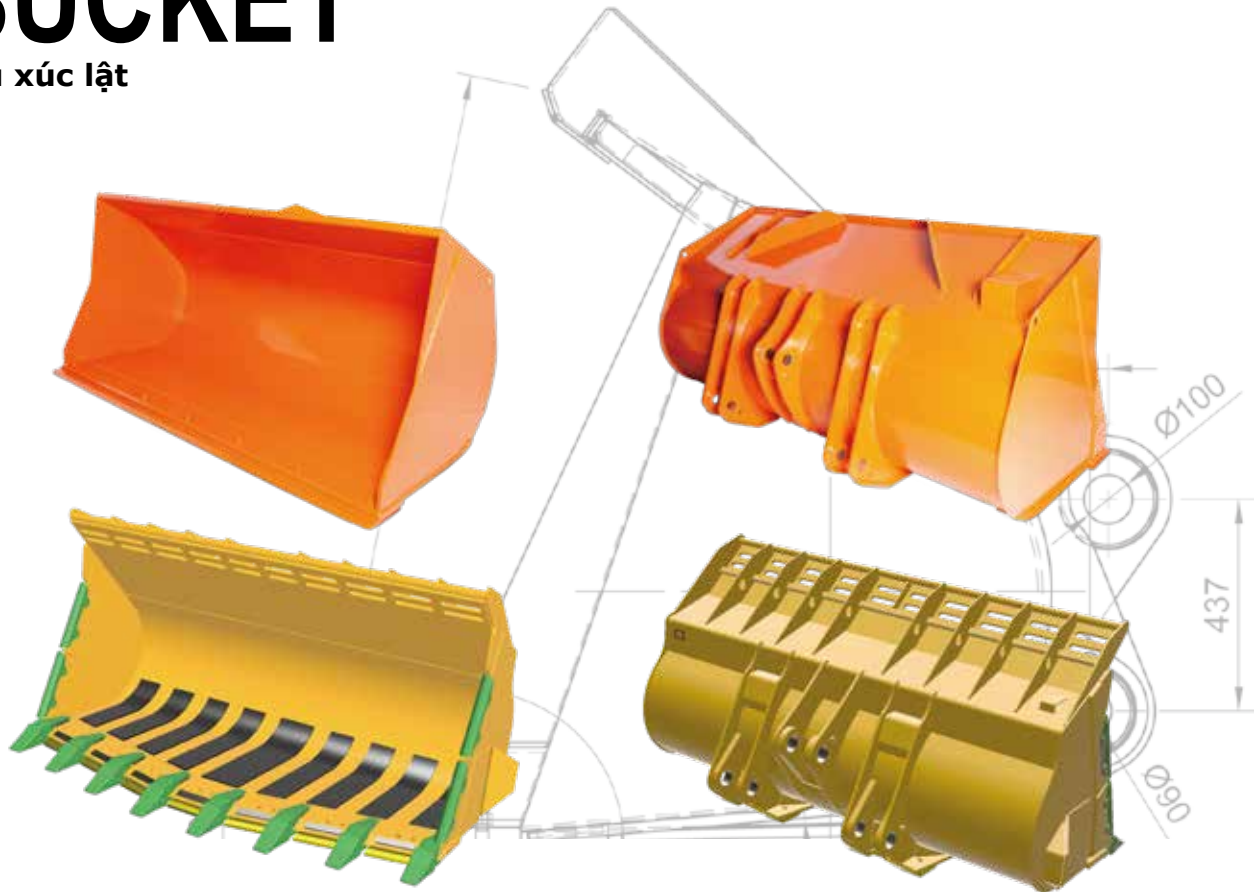

WHEEL LOADER BUCKET

Gầu xúc lật

Loại(t)	Tên sản phẩm	Mẫu	Dung tích (m ³)	Bề rộng gầu (mm)	Hãng	Model
~ 4.9	Gầu xúc tiêu chuẩn	BA030STWA6	0.4	1575	KOMATSU	WA30
~ 4.9	Gầu xúc chắn nuôi	BA030SRWA6	0.65	1690	KOMATSU	WA30
~ 4.9	Gầu xúc tiêu chuẩn	BA040STWA6	0.5	1690	KOMATSU	WA40
~ 4.9	Gầu xúc chắn nuôi	BA040SRWA6	0.8	1755	KOMATSU	WA40
~ 4.9	Gầu xúc tiêu chuẩn	BA050STWA6	0.6	1690	KOMATSU	WA50
~ 4.9	Gầu xúc tiêu chuẩn	BA030STR43	0.4	1580	KUBOTA	R430Z
~ 4.9	Gầu xúc tiêu chuẩn	BA040STR53	0.5	1690	KUBOTA	R530Z
~ 4.9	Gầu xúc tiêu chuẩn	BA030STV6	0.4	1570	YANMAR	V3
~ 4.9	Gầu xúc tiêu chuẩn	BA040STV6	0.5	1570	YANMAR	V4
5	Gầu xúc chắn nuôi	BA080SRZW	1.2	2250	HITACHI	ZW80
8	Gầu xúc tiêu chuẩn	BA150STWA	1.6	2390	KOMATSU	WA100
8	Gầu xúc tiêu chuẩn	BA100STZWC	1.6	2340	HITACHI	ZW100
8	Gầu xúc tiêu chuẩn	BA150STZWC	1.8	2480	HITACHI	ZW120
8	Gầu xúc tiêu chuẩn	BA150ST910C	1.5	2400	CAT	910K/914K
8	Gầu xúc tiêu chuẩn	BA150STWA6	1.5	2388	KOMATSU	WA100
11	Gầu xúc tiêu chuẩn	BA200STZWC	2.0	2480	HITACHI	ZW140
15	Gầu xúc tiêu chuẩn	BA300STZWC	2.4	2690	HITACHI	ZW180
15	Gầu xúc tiêu chuẩn	BA300STZW	2.8	2690	HITACHI	ZW180
18	Gầu xúc tiêu chuẩn	BA380STZW5	3.4	2910	HITACHI	ZW220
23	Gầu xúc tiêu chuẩn	BT470STZW6	4.2	3100	HITACHI	ZW310